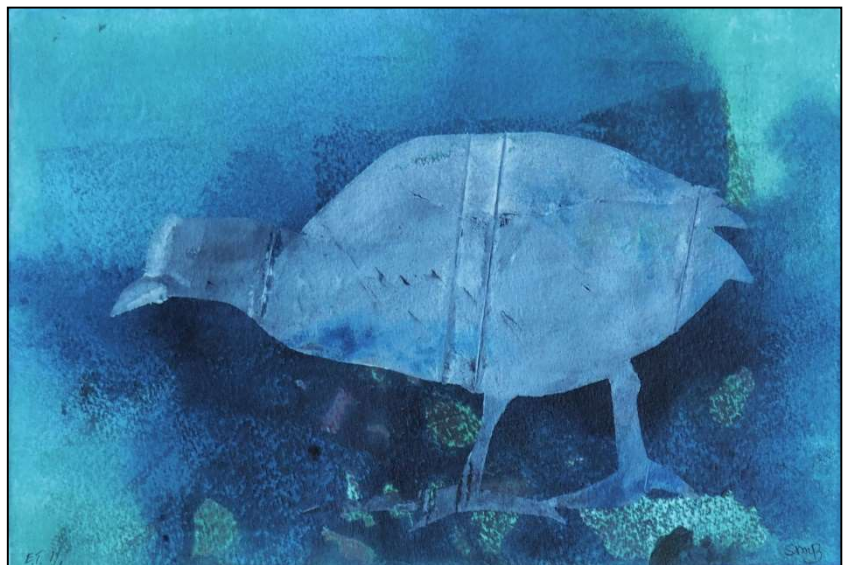

Måneder prioriteret

7

Mine foretrukne udtryksformer er grafik/colografi/monotypi/xerolitografi/hånddekoreret. Inspirationen kommer bl.a. fra egne fotografier af små detaljer i bymiljøer og i naturen. Også mine interesse for fugle er en stor del af min billedverden ligesom humor og fantasi spiller en stor rolle. Jeg har eget værksted med trykpresse. Deltager jævnligt i relevante kurser. Medlem af: Kunstværkstederne i Ramløse, K51, Gribskovmalerne og Kunstrunden.dk Billeder og omtale af kunstneren kan ses på www.kunstrunden.dk og www.Gribskovmalerne.dk og i bogen 101 kunstnere 2022/23